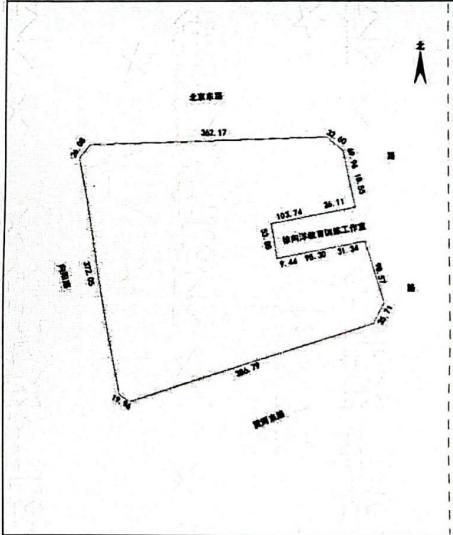

单位:m.m²

宗地代码	320804100105GB00220	结构	砌体	专有建筑面积	71.82
编号	320804 100105 GB00220 F01270024	总层数	6	分摊建筑面积	9.63
户号	406	所在层次	4	建筑面积	81.45
坐落	向阳人家27号楼406室				

宗地图

单位:m.m²

宗地代码: 320804100105GB00220 土地权利人: 淮安市淮阴区城市资产经营有限公司
所在图幅编号: 21.80-06.25 等 宗地面积: 133472.30

1:13700

证 明

徐建东 你户位于 向阳人家 27 号楼 406 室 不动产, 建筑面积为 81.45 平方米, 土地分摊面积为 13.57 平方米。

特此证明 !